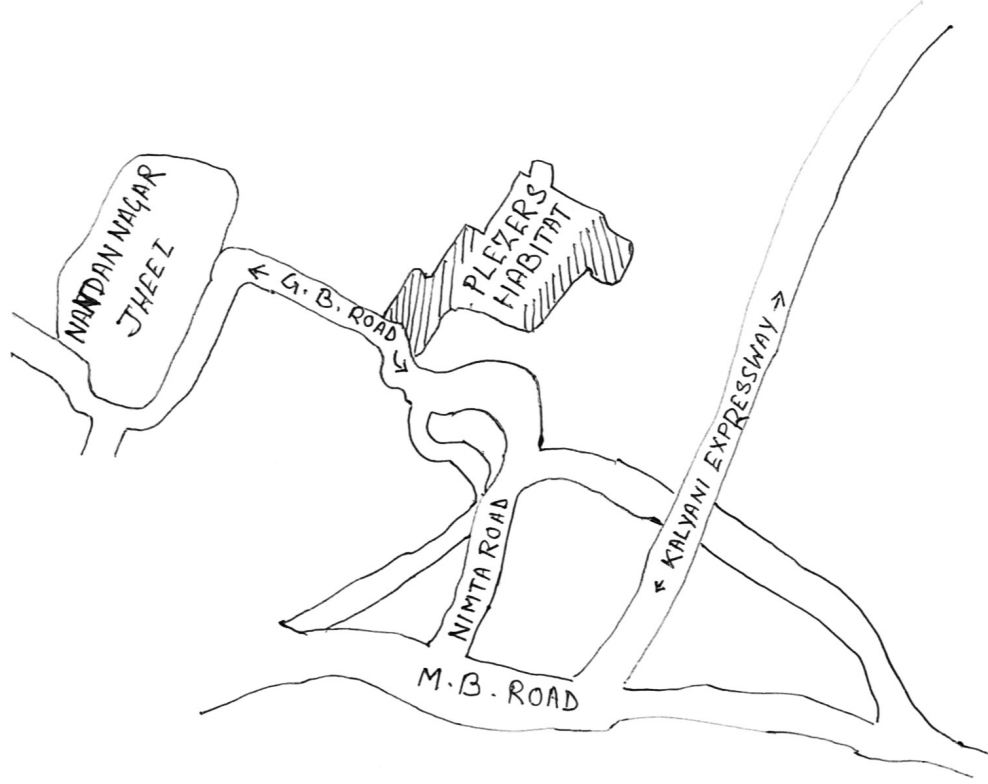

EN-SUIT REALTORS-GB PROJECT
BUILDERS AND DEVELOPERS

LATITUDE - 22.671500
LONGITUDE - 88.399980

EN-SUIT REALTORS-GB PROJECT
Santanu Kar
Partner

EN-SUIT REALTORS-GB PROJECT
Santanu Kar
Partner

2, B. N. Ghoshal Road, Belgharia, Kolkata - 700 056
Mobile No. : 9836153331 / 8777713980
Mail : ensuitrealtor@gmail.com